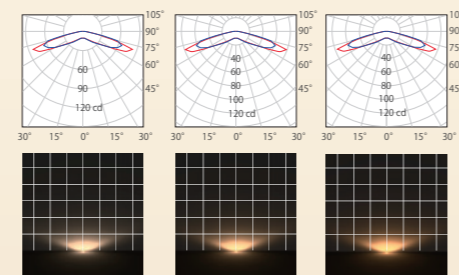

推奨照明

Y-APW5V-E

- 光膜・光壁に最適
- Ra95(typ)の高演色性
- 広角レンズ搭載
- 単色調光が可能

基本仕様

品番	Y-APW5V-E00E
	65: 昼光色 6500K *Ra85 (typ) 50: 昼白色 5000K 40: 白色 4000K 35: 温白色 3500K 30: 電球色 3000K 27: 電球色 2700K
動作電圧	DC24V
入力電流	0.092A
平均演色評価数	Ra95(typ) / Ra85(typ)
消費電力	2.20W
照射角度	155° (ピーク角)
保護等級	IP67 (但し屋外露出設置不可)

Y-APW5V-E65E 昼光色 6500K 233 lm
Y-APW5V-E50E 昼白色 5000K 200 lm
Y-APW5V-E40E 白色 4000K 200 lm

Y-APW5V-E35E 温白色 3500K 195 lm
Y-APW5V-E30E 電球色 3000K 185 lm
Y-APW5V-E27E 電球色 2700K 180 lm

※光束値は器具光束
※グリッド 500×500mm / 照射面≒3500×3000mm