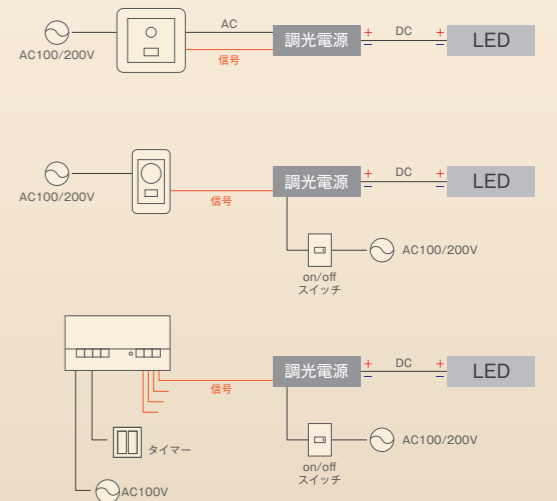

製品接続図

＜モジュールの固定について＞

DC電源

品名	DC24V電源 150W
品番	Y-WKLZ240-6R3HJ
最大負荷	135.0Wまで
最大出力電力	150.0W
入力電流	1.71A (AC100V) / 0.84A (AC200V)
環境保護	PSE 防滴
その他	出力電圧DC24V 入力電圧AC100~240V

調光電源

品名	DC24V電源 150W (PWM対応)
品番	Y-WKLZ240-6R3HJ/P5
最大負荷	135.0Wまで
最大出力電力	150.0W
入力電流	1.71A (AC100V) / 0.84A (AC200V)
環境保護	PSE 防滴
その他	出力電圧DC24V 入力電圧AC100~240V

＜調光なしの場合＞

＜調光ありの場合 / PWM 調光＞

コントローラー

＜参考写真＞

入力電圧	AC100~240V 50/60Hz	AC100~240V 50/60Hz	AC100V 50/60Hz
信号容量	12V 250mA	12V 250mA	各回路計 12V 110mAまで
その他	2個用スイッチボックス適合	1個用スイッチボックス適合	4個用/5個用スイッチボックス適合 4シーン記憶呼び出し
共通仕様	PWM方式、信号線長100m以内、屋内用		