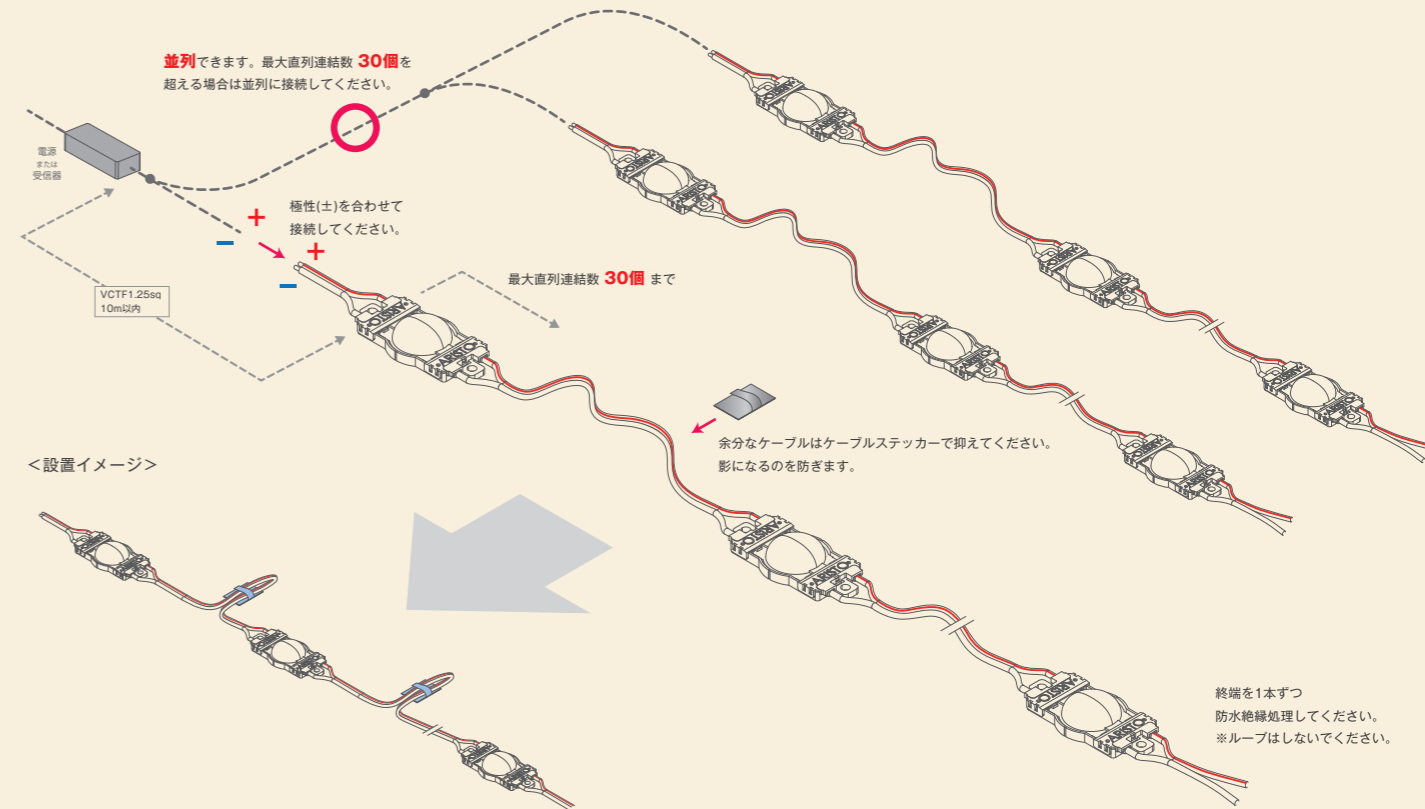

推奨照明

Y-APW5V-E

- 光膜・光壁に最適
- Ra95(typ)の高演色性
- 広角レンズ搭載
- 単色調光が可能

基本仕様

品番	Y-APW5V-E00E
	65: 昼光色 6500K *Ra85 (typ) 50: 昼白色 5000K 40: 白色 4000K 35: 温白色 3500K 30: 電球色 3000K 27: 電球色 2700K
動作電圧	DC24V
入力電流	0.092A
平均演色評価数	Ra95(typ) / Ra85(typ)
消費電力	2.20W
照射角度	155° (ピーク角)
保護等級	IP67 (但し屋外露出設置不可)

※光束値は器具光束
※グリッド 500×500mm / 照射面≒3500×3000mm

製品接続図

＜モジュールの固定について＞

DC電源

品名	DC24V電源 150W
品番	Y-WKLZ240-6R3HJ
最大負荷	135.0Wまで
最大出力電力	150.0W
入力電流	1.71A (AC100V) / 0.84A (AC200V)
環境保護	PSE 防滴
その他	出力電圧DC24V 入力電圧AC100~240V

調光電源

品名	DC24V電源 150W (PWM対応)
品番	Y-WKLZ240-6R3HJ/P5
最大負荷	135.0Wまで
最大出力電力	150.0W
入力電流	1.71A (AC100V) / 0.84A (AC200V)
環境保護	PSE 防滴
その他	出力電圧DC24V 入力電圧AC100~240V

＜調光なしの場合＞

＜調光ありの場合 / PWM 調光＞

コントローラー

＜参考写真＞

入力電圧	AC100~240V 50/60Hz	AC100~240V 50/60Hz	AC100V 50/60Hz
信号容量	12V 250mA	12V 250mA	各回路計 12V 110mAまで
その他	2個用スイッチボックス適合	1個用スイッチボックス適合	4個用/5個用スイッチボックス適合 4シーン記憶呼び出し
共通仕様	PWM方式、信号線長100m以内、屋内用