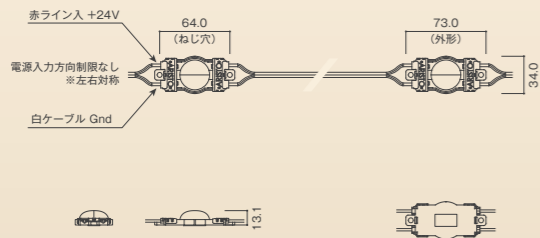

推奨照明

Y-APW5V-E

- 光膜・光壁に最適
- Ra95(typ)の高演色性
- 広角レンズ搭載
- 単色調光が可能

基本仕様

品番	Y-APW5V-E00E
	65: 昼光色 6500K *Ra85 (typ) 50: 昼白色 5000K 40: 白色 4000K 35: 温白色 3500K 30: 電球色 3000K 27: 電球色 2700K
動作電圧	DC24V
入力電流	0.092A
平均演色評価数	Ra95(typ) / Ra85(typ)
消費電力	2.20W
照射角度	155° (ピーク角)
保護等級	IP67 (但し屋外露出設置不可)

Y-APW5V-E65E 昼光色 6500K 233 lm
Y-APW5V-E50E 昼白色 5000K 200 lm
Y-APW5V-E40E 白色 4000K 200 lm

Y-APW5V-E35E 温白色 3500K 195 lm
Y-APW5V-E30E 電球色 3000K 185 lm
Y-APW5V-E27E 電球色 2700K 180 lm

※光束値は器具光束
※グリッド 500×500mm / 照射面≒3500×3000mm