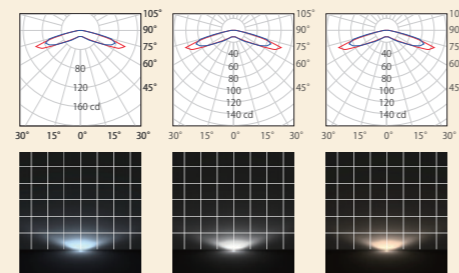

推奨照明

Y-APW5V-E

- 光膜・光壁に最適
- Ra95(typ)の高演色性
- 広角レンズ搭載
- 単色調光が可能

基本仕様

品番	Y-APW5V-E00E
	65: 昼光色 6500K *Ra85 (typ) 50: 昼白色 5000K 40: 白色 4000K 35: 温白色 3500K 30: 電球色 3000K 27: 電球色 2700K
動作電圧	DC24V
入力電流	0.092A
平均演色評価数	Ra95(typ) / Ra85(typ)
消費電力	2.20W
照射角度	155° (ピーク角)
保護等級	IP67 (但し屋外露出設置不可)

Y-APW5V-E65E 昼光色 6500K 233 lm
Y-APW5V-E50E 昼白色 5000K 200 lm
Y-APW5V-E40E 白色 4000K 200 lm

Y-APW5V-E35E 温白色 3500K 195 lm
Y-APW5V-E30E 電球色 3000K 185 lm
Y-APW5V-E27E 電球色 2700K 180 lm

※光束値は器具光束
※グリッド 500×500mm / 照射面≒3500×3000mm