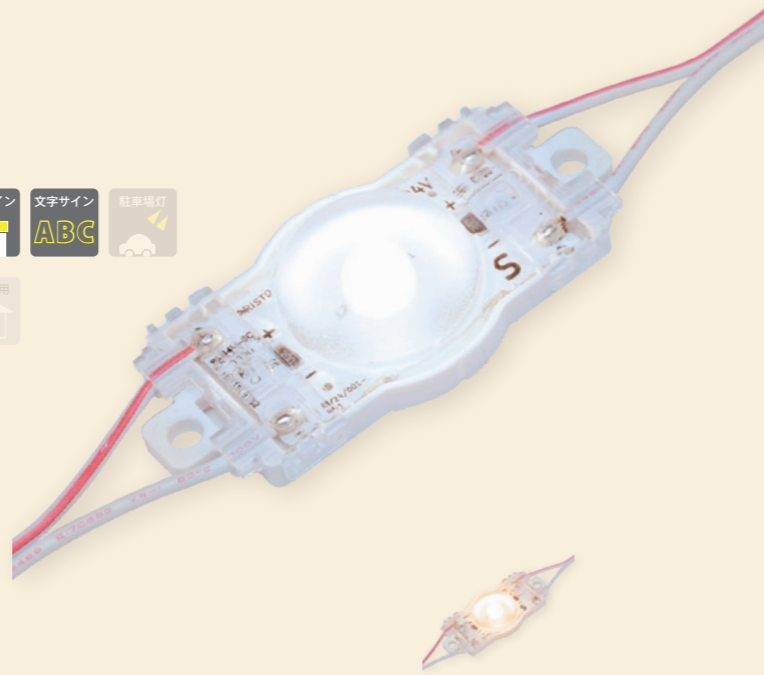

推奨照明

Y-APW5V-E

- 光膜・光壁に最適
- Ra95(typ)の高演色性
- 広角レンズ搭載
- 単色調光が可能

基本仕様

品番	Y-APW5V-E00E
	65: 昼光色 6500K *Ra85 (typ) 50: 昼白色 5000K 40: 白色 4000K 35: 温白色 3500K 30: 電球色 3000K 27: 電球色 2700K
動作電圧	DC24V
入力電流	0.092A
平均演色評価数	Ra95(typ) / Ra85(typ)
消費電力	2.20W
照射角度	155° (ピーク角)
保護等級	IP67 (但し屋外露出設置不可)

Y-APW5V-E65E 昼光色 6500K 233 lm
Y-APW5V-E50E 昼白色 5000K 200 lm
Y-APW5V-E40E 白色 4000K 200 lm

Y-APW5V-E35E 温白色 3500K 195 lm
Y-APW5V-E30E 電球色 3000K 185 lm
Y-APW5V-E27E 電球色 2700K 180 lm

※光束値は器具光束
※グリッド 500×500mm / 照射面≒3500×3000mm

製品接続図

＜モジュールの固定について＞

DC電源

品名	DC24V電源 150W
品番	Y-WKLZ240-6R3HJ
最大負荷	135.0Wまで
最大出力電力	150.0W
入力電流	1.71A (AC100V) / 0.84A (AC200V)
環境保護	PSE 防滴
その他	出力電圧DC24V 入力電圧AC100~240V

調光電源

品名	DC24V電源 150W (PWM対応)
品番	Y-WKLZ240-6R3HJ/P5
最大負荷	135.0Wまで
最大出力電力	150.0W
入力電流	1.71A (AC100V) / 0.84A (AC200V)
環境保護	PSE 防滴
その他	出力電圧DC24V 入力電圧AC100~240V