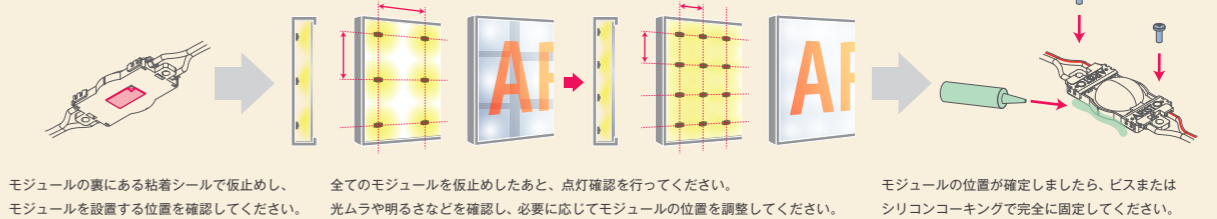

＜モジュールの固定について＞

DC電源

品名	DC24V電源 150W
品番	Y-WKLZ240-6R3HJ
最大負荷	135.0Wまで
最大出力電力	150.0W
入力電流	1.71A (AC100V) / 0.84A (AC200V)
環境保護	PSE 防滴
その他	出力電圧DC24V 入力電圧AC100~240V

調光電源

品名	DC24V電源 150W (PWM対応)
品番	Y-WKLZ240-6R3HJ/P5
最大負荷	135.0Wまで
最大出力電力	150.0W
入力電流	1.71A (AC100V) / 0.84A (AC200V)
環境保護	PSE 防滴
その他	出力電圧DC24V 入力電圧AC100~240V

＜調光なしの場合＞

＜調光ありの場合 / PWM 調光＞