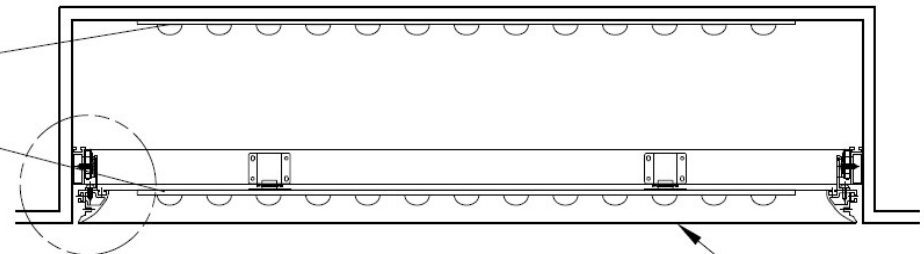

ADVANTAGES

DETAIL

One-touch Ceiling Light (OCL) は、ワンタッチで開閉が可能であり、誰でもメンテナンスが容易な光膜照明器具です。優れたメンテナンス性から、一般住居でも使用を推奨できる商品です。サイズ(最大製作可能サイズ：2000×1000)もオーダーメイドで対応致します。

不燃

W:1950

国土交通大臣認定 不燃材料認定番号取得

膜面

LED板の設置箇所

A:天井面に固定

B:上枠レールに固定

(※膜、LED板が一体で開閉可能)

膜面