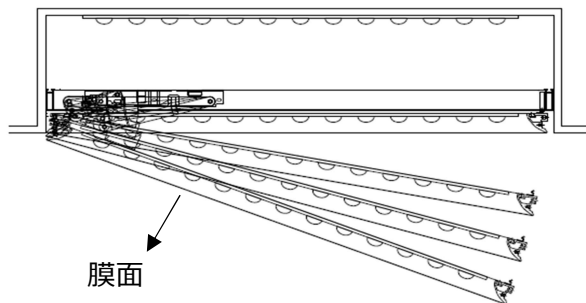

ADVANTAGES

DETAIL

One-touch Ceiling Light (OCL) は、ワンタッチで開閉が可能であり、誰でもメンテナンスが容易な光膜照明器具です。優れたメンテナンス性から、一般住居でも使用を推奨できる商品です。サイズ(最大製作可能サイズ：2000×1000)もオーダーメイドで対応致します。

不燃

W:1950

国土交通大臣認定 不燃材料認定番号取得

膜面

LED板の設置箇所

A:天井面に固定

B:上枠レールに固定

(※膜、LED板が一体で開閉可能)

膜面