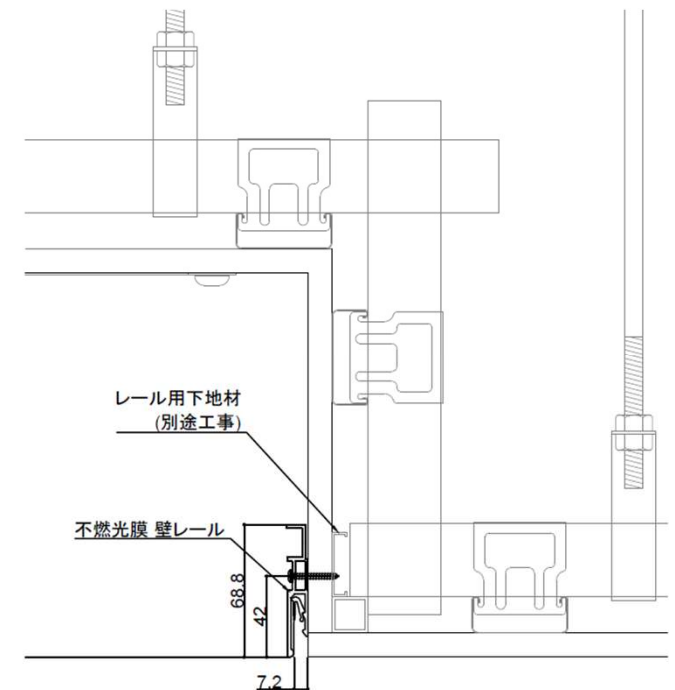

## 断面詳細図

(MIRROSSOLは不燃光膜用のレールを使用します)

天井レール  
<FUM-C01>

二重レール  
<FUM-D01>

壁レール  
<FUM-W01>