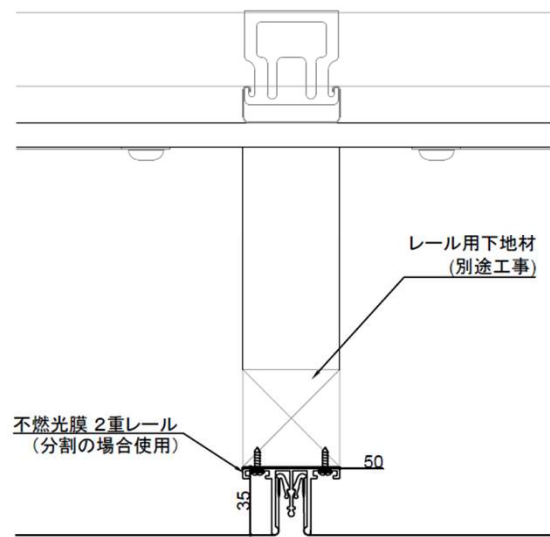

## 最大サイズ

幅 : 1300mm

長さ : 7000mm

## 特徴

- ☑ 非照明用シートを使用
- ☑ 直線表現のみ可能
- ☑ 設備機器の設置可能  
(スプリンクラー等)

## 断面詳細図

(MIRROSSOLは不燃光膜用のレールを使用します)

天井レール  
<FUM-C01>

二重レール  
<FUM-D01>

壁レール  
<FUM-W01>