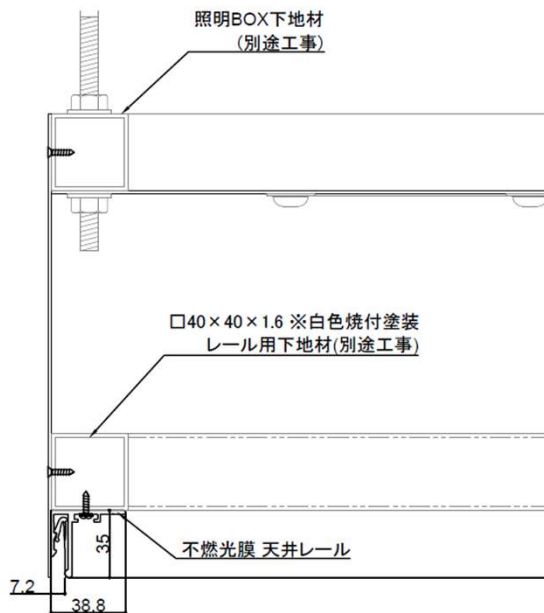

断面詳細図

(MIRROSSOLは不燃光膜用のレールを使用します)

天井レール
<FUM-C01>