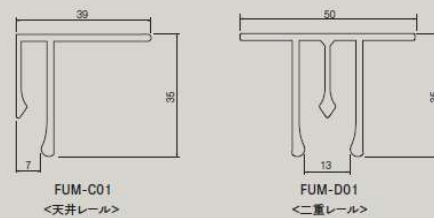

DETAIL

ミラソルは割れる恐れのない鏡面シートです。天井面・壁面に使用することにより、空間の広がり演出することができます。シルバーとゴールドの2種類から空間のタイプに合わせて選ぶことができます。

非照明用シート

W:1200 (Silver) 1100 (Gold)

MS 8011

MS 8010

MIRROSSOL RAIL

SYSTEM DETAIL

*ミラソルは直線型の平面施工のみが可能です。