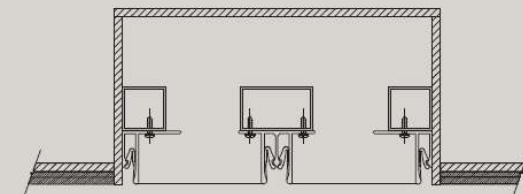

DETAIL

ミラソルは割れる恐れのない鏡面シートです。天井面・壁面に使用することにより、空間の広がり演出することができます。シルバーとゴールドの2種類から空間のタイプに合わせて選ぶことができます。

非照明用シート

W:1200 (Silver) 1100 (Gold)

MS 8011

MS 8010

MIRROSSOL RAIL

SYSTEM DETAIL

*ミラソルは直線型の平面施工のみが可能です。