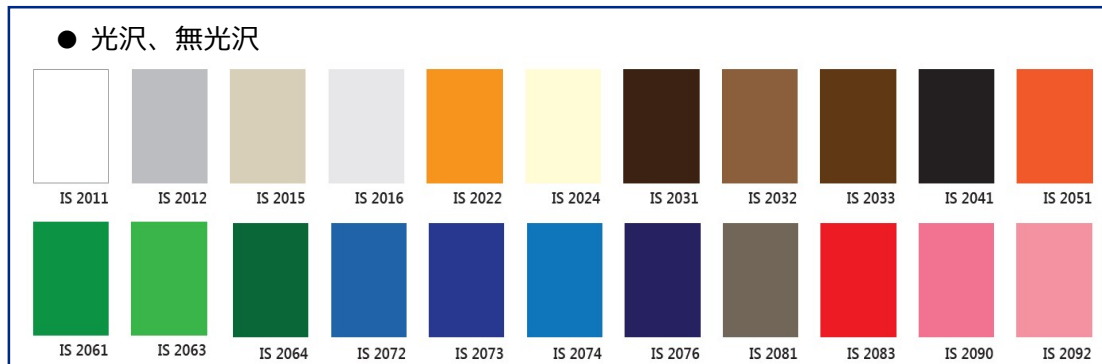

※種類によって質感が異なります。(光沢、無光沢など) ※要・事前在庫確認