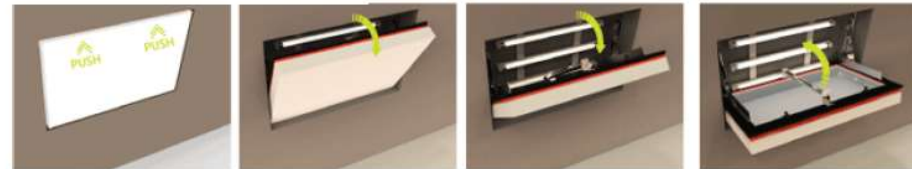

BIGLIGHT

ワンタッチ開閉システム

ワンタッチで簡単に開閉が可能であり、誰でも簡単に電球を交換することが可能です。

二重膜構造

埃や虫が入っても影がでず、設置した時のままの美しさを保ちます。

カスタムサイズのオーダーメイド

ビッグライトシステムは、サイズが規格化されている既存の照明器具とは異なり、様々な空間に応じたサイズのオーダーメイドが可能です。

ADVANTAGES

DETAIL

ビッグライトはワンタッチ開閉システムで、蛍光灯・LEDの交換が容易です。シートの二重構造により、埃や虫などの異物による陰影を防ぎます。

<ビッグライトシステムの開閉方法>

防炎

BIGLIGHT RAIL

<SYSTEM>

- 上下の段を結合する ARM 構造
- 二重膜構造
- カスタマイズサイズが可能
 - 最小サイズ：300*300 mm
 - 最大サイズ：1000*2000 mm

<組立図>