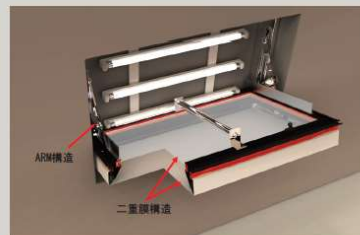

BIGLIGHT

ワンタッチ開閉システム

ワンタッチで簡単に開閉が可能であり、誰でも簡単に電球を交換することが可能です。

二重膜構造

埃や虫が入っても影がでず、設置した時のままの美しさを保ちます。

カスタムサイズのオーダーメイド

ビッグライトシステムは、サイズが規格化されている既存の照明器具とは異なり、様々な空間に応じたサイズのオーダーメイドが可能です。

ADVANTAGES

DETAIL

ビッグライトはワンタッチ開閉システムで、蛍光灯・LEDの交換が容易です。シートの二重構造により、埃や虫などの異物による陰影を防ぎます。

<ビッグライトシステムの開閉方法>

防炎

BIGLIGHT RAIL

<SYSTEM>

- 上下の段を結合する ARM 構造
- 二重膜構造
- カスタマイズサイズが可能
 - 最小サイズ：300*300 mm
 - 最大サイズ：1000*2000 mm

<組立図>